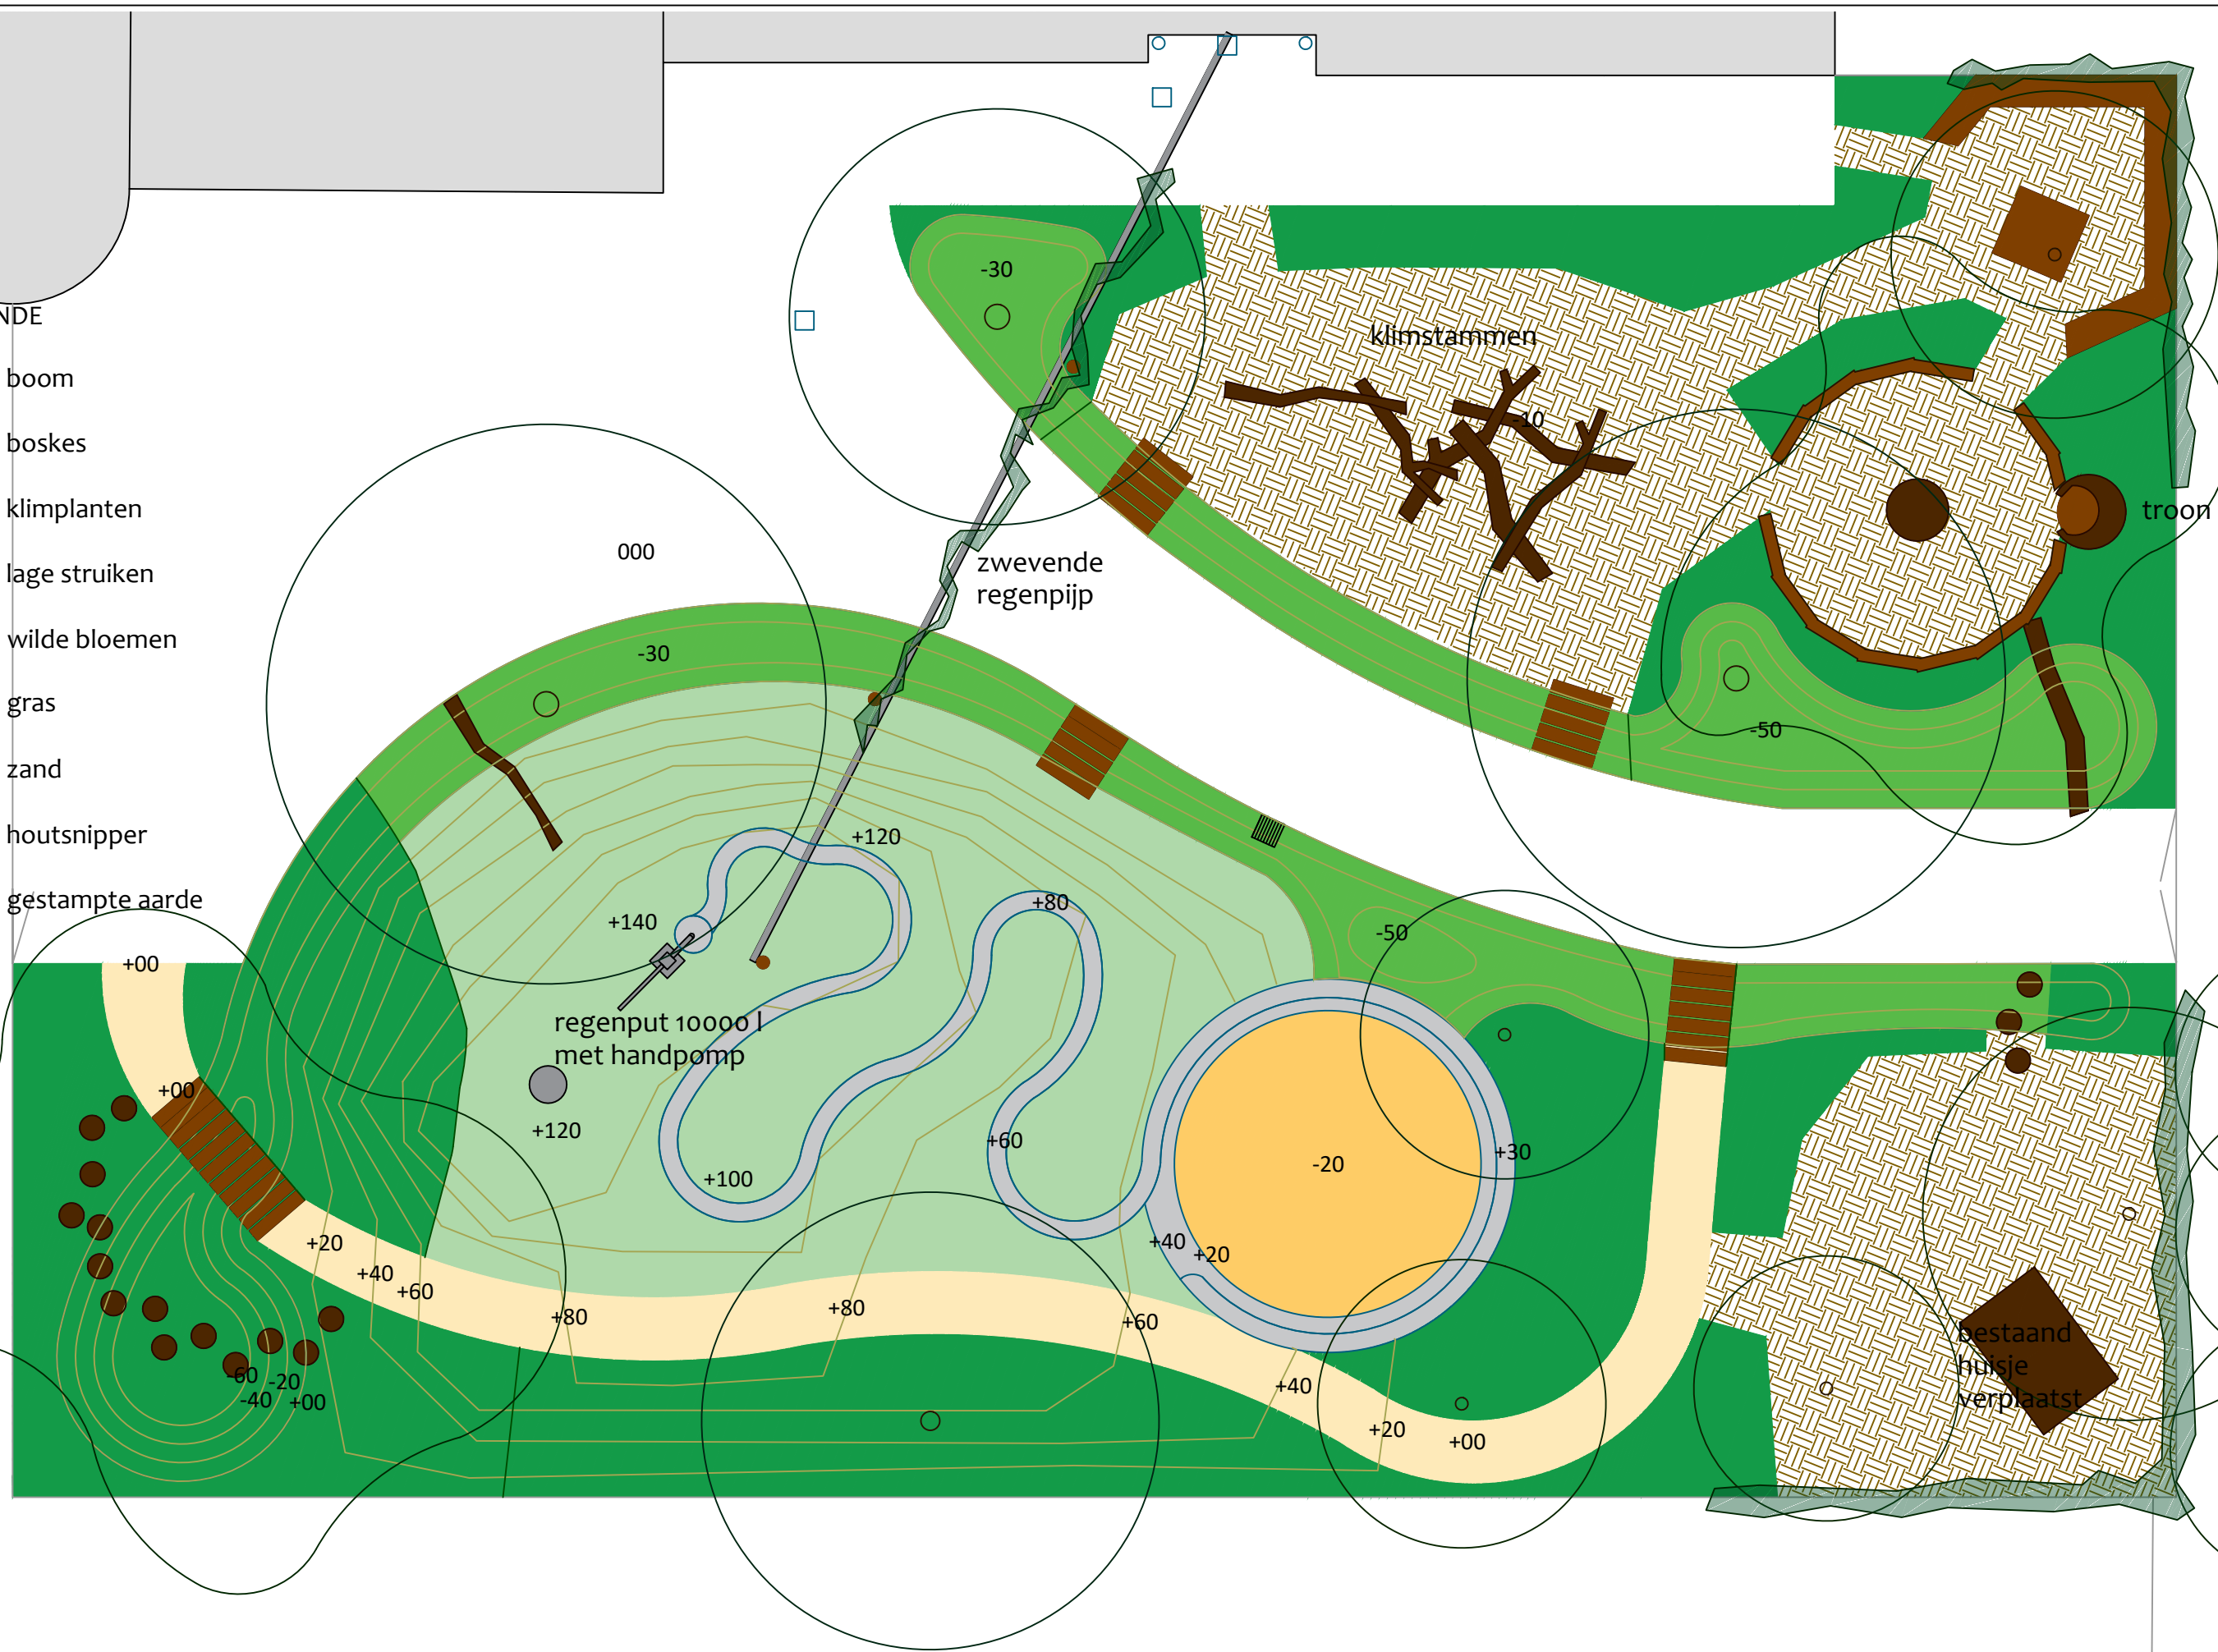

LEGENDE

- boom
- boskes
- klimplanten
- lage struiken
- wilde bloemen
- gras
- zand
- houtsnipper
- gestampte aarde

Schetsontwerp  
kleuterspeelplaats Neerlandschool  
SCHAAL  $\frac{1}{100}$  op a3